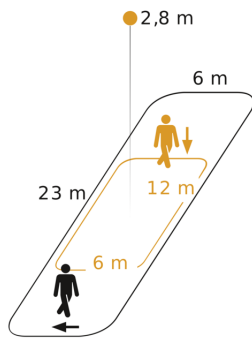

IS 345

DALI-2 APC - plafondinbouw rond
EAN 4007841 080655
art.nr. 080655

Registratiebereik