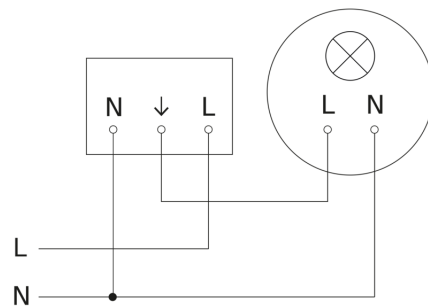

IS 345

DALI-2 APC - plafondinbouw rond
EAN 4007841 080655
art.nr. 080655

Registratiebereik

Mogelijke montagehoogte: 2,50 m - 5,00 m
Oranje: radiaal
Zwart: tangential

Maten 1

Maten 2

aansluitschema Master

IS 345

DALI-2 APC - plafondbinbouw rond
EAN 4007841 080655
art.nr. 080655

aansluitschema Master/slave koppelin