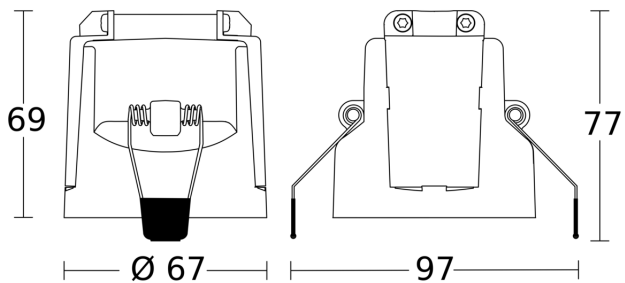

Technische gegevens

Afmetingen (Ø x H)	124 x 121 mm	Optimale montagehoogte	2,8 m
Fabrieksgarantie	5 jaar	Registratiehoek	Gang, 360 °
Instellingen via	Afstandsbediening, Potentiometers, Smart Remote	Openingshoek	45 °
Met afstandsbediening	Nee	Onderkruipbescherming	Ja
Variant	DALI-2 APC - plafondbinbouw rond	verkleining van de registratiehoek per segment mogelijk	Ja
VPE1, EAN	4007841080655	Elektronische instelling	Nee
Uitvoering	Bewegingsmelder	Mechanische instelling	Nee
Toepassing, plaats	Binnen	Reikwijdte radiaal	12 x 6 m (72 m ²)
Toepassing, ruimte	hal / gang, parkeergarage, Binnen	Reikwijdte tangentiaal	23 x 6 m (138 m ²)
kleur	wit	schakelzones	280 schakelzones
Kleur, RAL	9003	Functies	Normaal- / testbedrijf, Handmatig ON / ON-OFF, Regeling constante verlichting ON/OFF
Incl. hoekwandhouder	Nee	Schemerinstelling	2 – 1000 lx
Montageplaats	plafond	Tijdinstelling	5 s – 15 Min.
Montage	Plafondbinbouw, Plafond	basislichtfunctie	Ja
Bescherming	IP20	Basislichtfunctie tijd	1-30 min., de hele nacht
Omgevingstemperatuur	-20 – 50 °C		
Materiaal	kunststof		

IS 345

DALI-2 APC - plafondinbouw rond
EAN 4007841 080655
art.nr. 080655

Registratiebereik

Mogelijke montagehoogte: 2,50 m - 5,00 m
Oranje: radiaal
Zwart: tangential

Maten 1

Maten 2

aansluitschema Master

IS 345