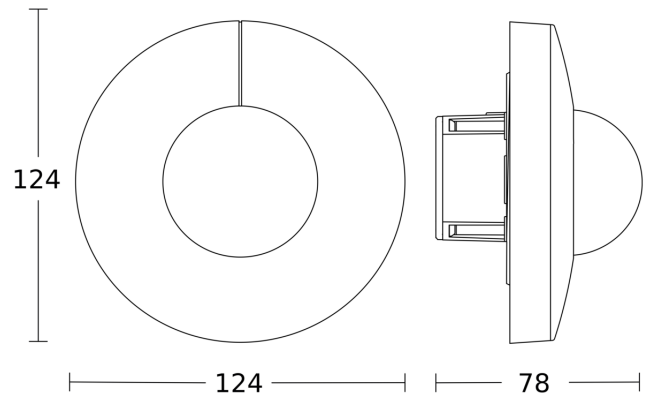

IS 345

DALI-2 APC - plafondinbouw rond
EAN 4007841 080655
art.nr. 080655

Registratiebereik

Mogelijke montagehoogte: 2,50 m - 5,00 m
Oranje: radiaal
Zwart: tangential

Maten 1

Maten 2

aansluitschema Master

IS 345